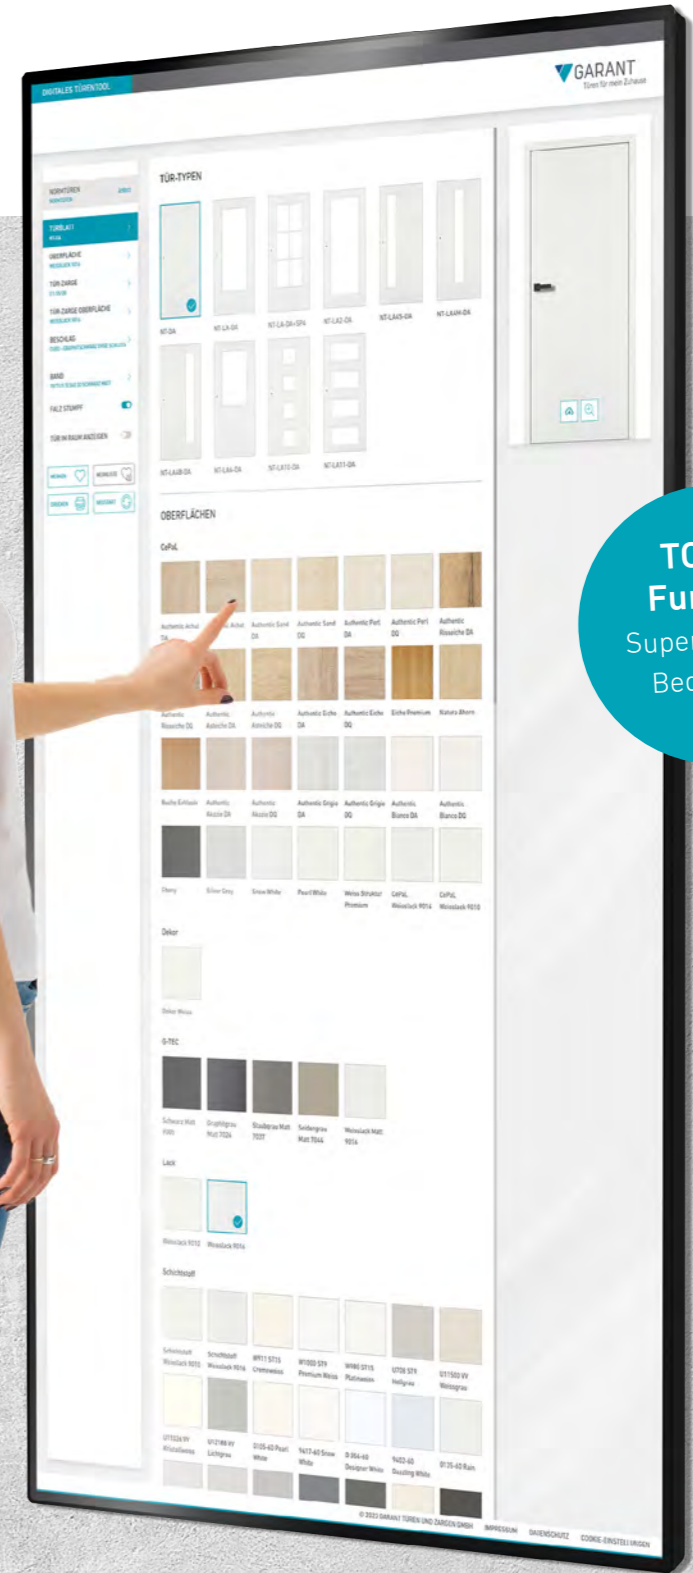

3 **ONLINE AM VERTIKALEN 4K65 TOUCH-BILDSCHIRM**
 Alles an einem Bildschirm: Monitore mit Touchfunktion sind eine schicke Lösung, die einfach installiert und schnell einsatzbereit sind. Mit einem zusätzlichen PC ist diese Komplettlösung mit Touchanwendung im Hochformat nutzbar. Die Bedienung am Bildschirm ist intuitiv, bequem und zeigt DIETÜR in voller 4K-Auflösung.

HighEnd Mini-PC
 Super schnelle Ergebnisse in 4K-Bildqualität!

HOCHLEISTUNGS MINI-PC
 Vorkonfigurierter HighEnd Mini-PC für super schnelle Performance in hochauflöser 4K-Bildqualität.

inkl. Wandhalter Mini-PC

inkl. Wandhalter 65" Touch-Display

4K65 Touch-Display	
65" Größe, 4K-Auflösung + TAROX HighEnd Mini-PC	✓
Wandhalterung, vertikal, statisch	✓
Funktastatur + Funkmaus	✓
Software „DIETÜR“	gratis (online 24/7)
Registrierung	keine
Basispreis	3.050 €
optional	
Support Variante A (telefonisch)	112,50 €/Stunde