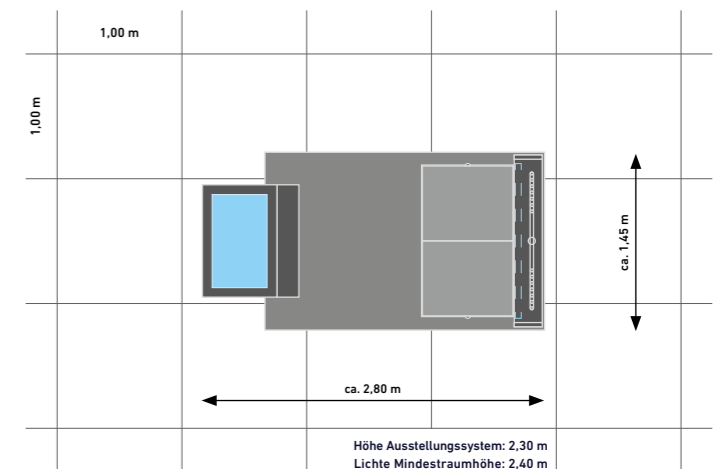

POE-PREMIUM

Die High End Lösung der Türenvisualisierung im Maßstab 1:1 bietet das POE-Premium. Mit vorgelagertem Steuerpult ist es äußerst ergonomisch und komfortabel in der Bedienung und ein Blickfang in jeder Ausstellung. Das POE-Premium kann frei im Raum stehen, an der Wand montiert werden oder an einem unserer Ausstellungssysteme andocken.