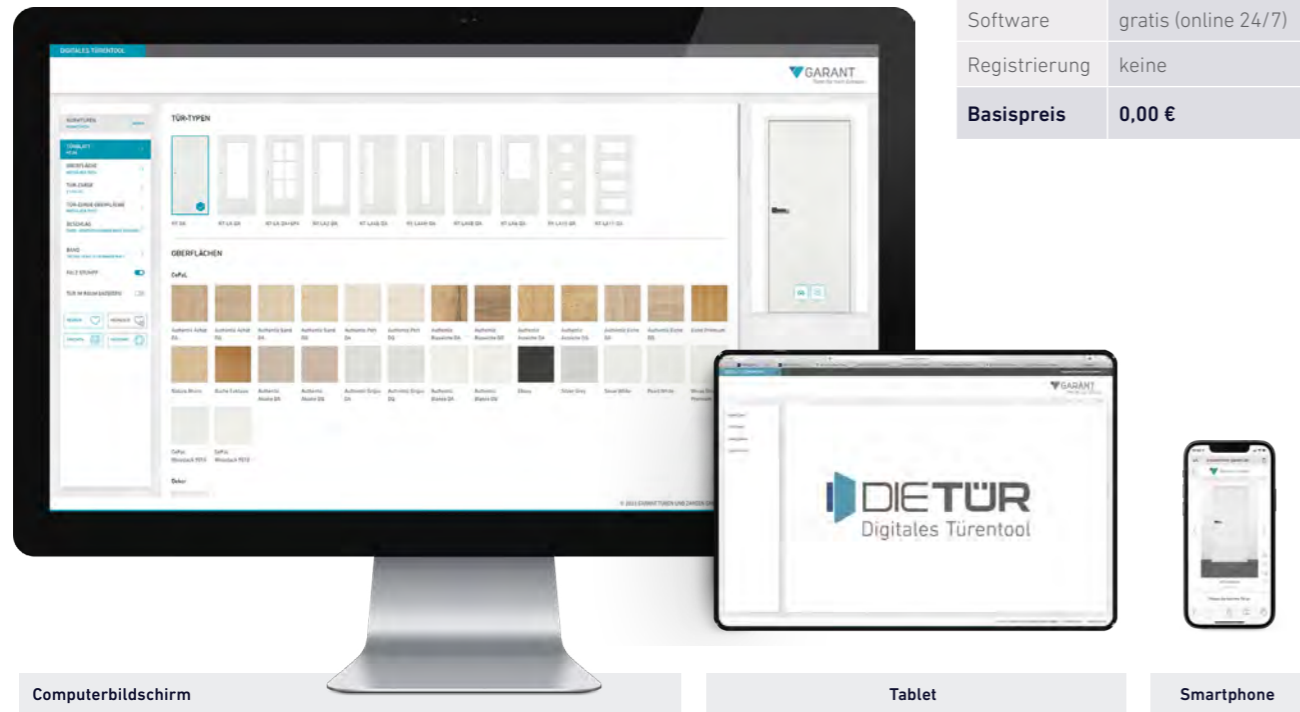

1 ONLINE AM EIGENEN PC, TABLET ODER SMARTPHONE

Lösung Ohne Kosten: Die innovative Cloudlösung „DIETÜR“ ist für Sie kostenfrei. Sie können sie sofort an Ihren vorhandenen PCs nutzen. Auch Smartphones und Tablets sind möglich. Einzig ein Internetanschluss ist neben der Hardware erforderlich und schon kann es losgehen.

MIT EIGENEM ENDGERÄT KOSTENLOS DURCHSTARTEN!

24/7 auf jedem internetfähigen PC

Hardware	vorhanden
Software	gratis (online 24/7)
Registrierung	keine
Basispreis	0,00 €

Computerbildschirm

Tablet

Smartphone

2 ONLINE AM 4K65-BILDSCHIRM MIT FUNK-TASTATUR/-MAUS

Lösung Konfigurieren Sie dank eines modernen, ultrahoch auflösenden Bildschirms im Hochformat Türen mit über 1 Million verschiedener Möglichkeiten. Über einen Mini PC lässt sich das Online Tool „DIETÜR“ aufrufen und die ausgewählten Konfigurationen auf dem Bildschirm anzeigen. Steuern Sie DIETÜR mit dem inkludierten Funktastatur/-maus Set.