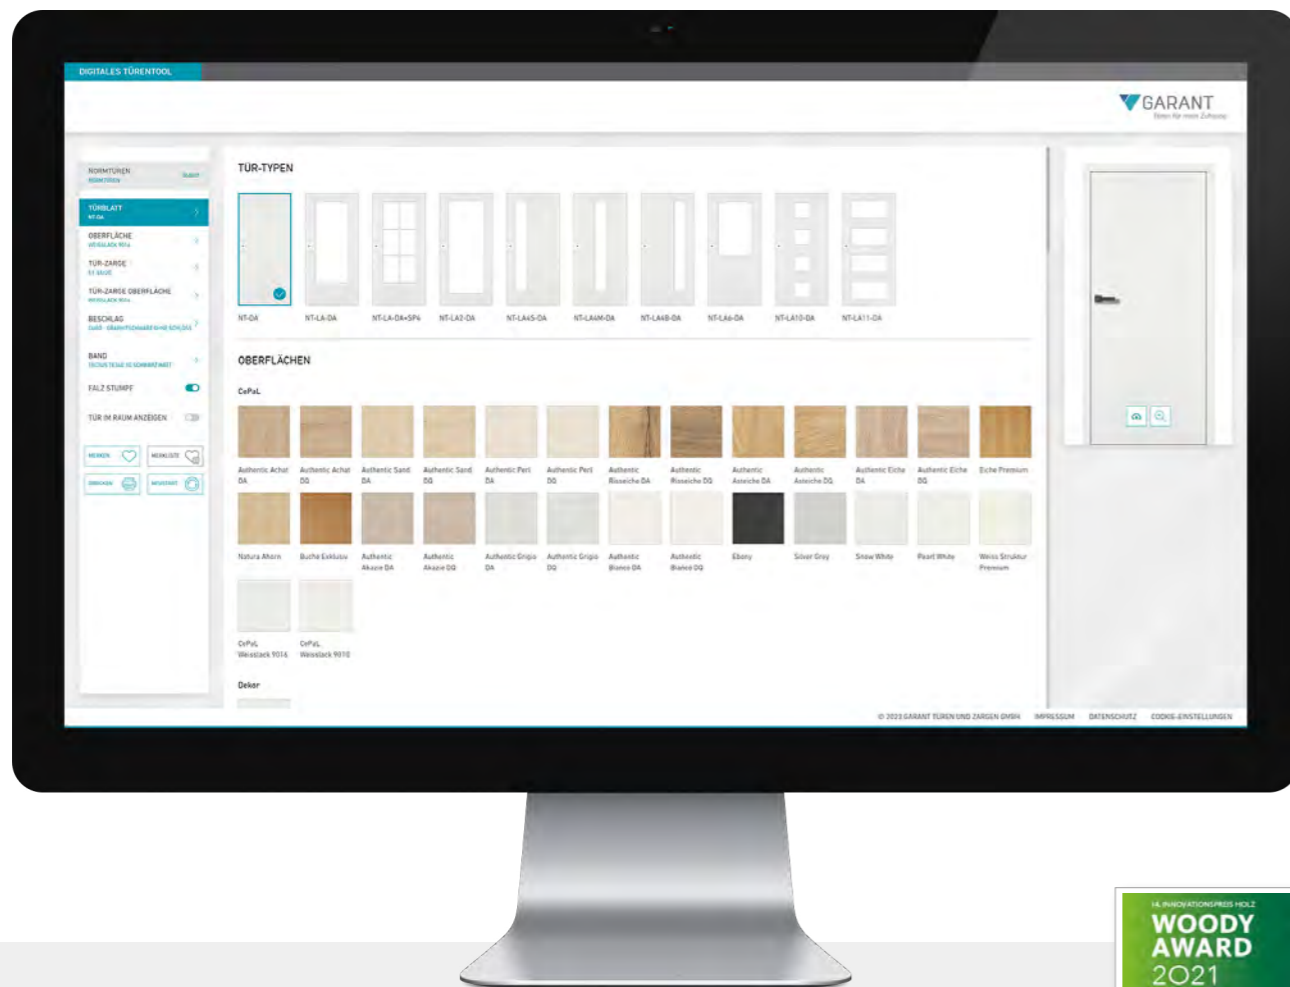

-  **Showroom Partnerkonzept**
-  **DOORIT**
-  **PIM – Produkt- Informations-Management**
-  **DIETÜR – Türentool**
-  **Elektronische Geschäftsprozesse**
-  **Digitales Türenhandbuch**
-  **Digitale Ausschreibungstexte**
-  **Raumkonzept**
-  **Schreiner Websiteservice**
-  **BIM – Building Information Modeling**
-  **Webinare**
-  **3D Rendering**
-  **3D Ausstellungsplanung**
-  **Marketing-Toolbox MTB**
-  **SmartDOORS**

DIETÜR - digitales Türentool

1 Million Kombinationen für die individuelle Wunschtür

BEQUEM WUNSCHTÜR KONFIGURIEREN

In einer Türausstellung ist nur für eine bestimmte Anzahl an Modellen Platz. Nicht alle Varianten einer Tür können gezeigt werden. Um diese Lücke zu schließen, haben wir das Online-Tool „DIETÜR“ entwickelt. Hierüber haben Sie und Ihre Kunden Zugriff auf über 1 Million Kombinationen einer Tür. Ein Highlight bietet die Funktion „Tür im Raum darstellen“. So kann sich der Kunde seine Wunschtür besser in seinem Haus vorstellen.

Außerdem kann er seine Wunschliste samt QR-Code ausdrucken und damit zu Ihnen in den Fachhandel gehen. Vor Ort scannen Sie einfach den QR-Code und wissen sofort, was der Kunde möchte.

Hier informieren Sie sich über **DIETÜR** **KLICK**