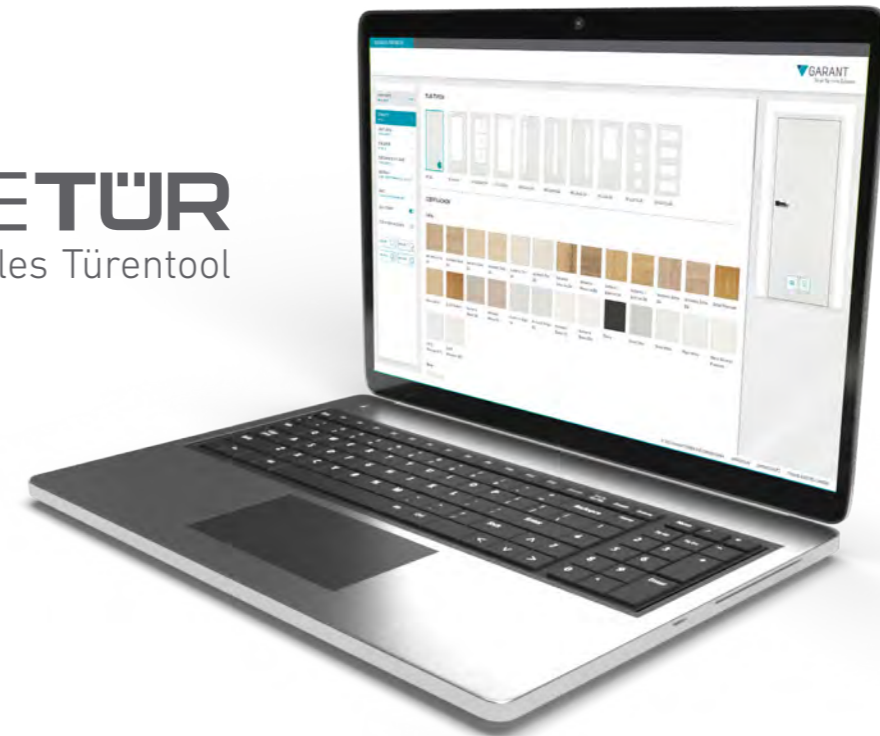

-  **Showroom Partnerkonzept**
-  **DOORIT**
-  **PIM – Produkt- Informations-Management**
-  **DIETÜR – Türentool**
-  **Elektronische Geschäftsprozesse**
-  **Digitales Türenhandbuch**
-  **Digitale Ausschreibungstexte**
-  **Raumkonzept**
-  **Schreiner Websiteservice**
-  **BIM – Building Information Modeling**
-  **Webinare**
-  **3D Rendering**
-  **3D Ausstellungsplanung**
-  **Marketing-Toolbox MTB**
-  **SmartDOORS**

GARANTDIGITAL erreichen Sie direkt über unser Digitalportal.

15 innovative Serviceangebote und nützliche Tools mit Mehrwert.

DIETÜR

Digitales Türentool

Inhalt

DIETÜR - DIGITALES TÜRENTOOL	4
POE - POINT OF EXPERIENCE.	6
FEATURES	8
POE-BrowserMode	8
POE QR-Code Scanfunktion	8
POE On The Fly	9
DIETÜR Bilddownload	9
1 Eigener PC, Tablet, Smartphone	10
2 65" 4K-Bildschirm	11
3 65" 4K Touch-Display	12
4 POE-Basic.	14
5 POE-Kompakt.	15
6 POE-Premium	16
Platzbedarf POE Basic, Kompakt und Premium	17
DIETÜR - ÜBERSICHT DER NUTZUNGSMÖGLICHKEITEN.	18