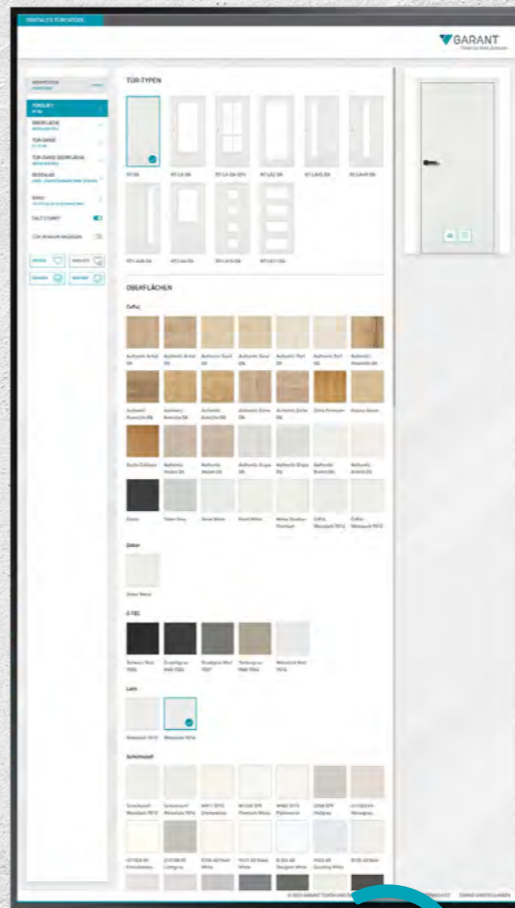

MIT EIGENEM ENDGERÄT KOSTENLOS DURCHSTARTEN!

24/7 auf jedem internetfähigen PC

Hardware	vorhanden
Software	gratis (online 24/7)
Registrierung	keine
Basispreis	0,00 €

Computerbildschirm

Tablet

Smartphone

2 ONLINE AM 4K65-BILDSCHIRM MIT FUNK-TASTATUR/-MAUS

Lösung Konfigurieren Sie dank eines modernen, ultrahoch auflösenden Bildschirms im Hochformat Türen mit über 1 Million verschiedener Möglichkeiten. Über einen Mini PC lässt sich das Online Tool „DIETÜR“ aufrufen und die ausgewählten Konfigurationen auf dem Bildschirm anzeigen. Steuern Sie DIETÜR mit dem inkludierten Funktastatur/-maus Set.