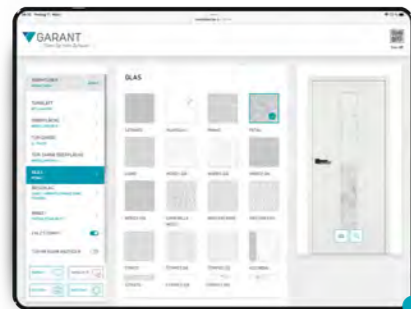

98"- 4K-Monitor für Türen im Maßstab 1:1

ergonomisches Bedienpult mit 32" Touch-Display