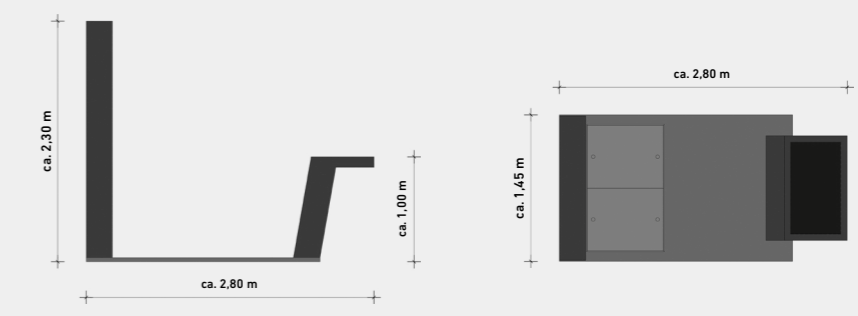

Bitte beachten Sie:

Ein leuchtendes Monitorbild kann nie eine 100%ige Farbgleichheit zu einer nebenstehenden Türoberfläche abbilden. Standortbedingt spielt auch einfallendes Licht auf den Monitor eine wesentliche Rolle bei der Farbwiedergabe. Deshalb hat unser POE-System den Anspruch tausende von Türkombinationen im Maßstab 1:1 anzeigen zu können und dabei eine stimmige Farbausage und Farborientierung zur Originalfarbe anzustreben, nicht aber eine kalibrierte Farbausgabe projizieren zu können.