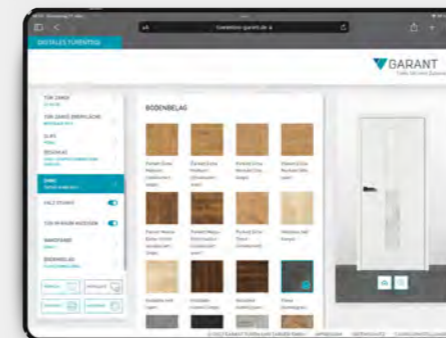

DIETÜR - digitales Türentool

1 Million Kombinationen für die individuelle Wunschtür

BEQUEM WUNSCHTÜR KONFIGURIEREN

In einer Türausstellung ist nur für eine bestimmte Anzahl an Modellen Platz. Nicht alle Varianten einer Tür können gezeigt werden. Um diese Lücke zu schließen, haben wir das Online-Tool „DIETÜR“ entwickelt. Hierüber haben Sie und Ihre Kunden Zugriff auf über 1 Million Kombinationen einer Tür. Ein Highlight bietet die Funktion „Tür im Raum darstellen“. So kann sich der Kunde seine Wunschtür besser in seinem Haus vorstellen.

Außerdem kann er seine Wunschliste samt QR-Code ausdrucken und damit zu Ihnen in den Fachhandel gehen. Vor Ort scannen Sie einfach den QR-Code und wissen sofort, was der Kunde möchte.

Hier informieren Sie sich über **DIETÜR** **KLICK**

DIETÜR und POE
Gewinner des
WOODY AWARDS 2021

SCHRITT 1:

SO EINFACH FUNKTIONIERT DAS ONLINE-TÜRENTOOL VON GARANT

Im ersten Schritt können Sie oder auch der Kunde daheim zwischen den 4 verschiedenen Türkategorien Norm-, Stil-, Profil- und Designtüren auswählen. Einfach anklicken und Sie landen in der jeweiligen Übersicht. Dort konfigurieren Sie die Wunschtür für Ihren Kunden bis ins kleinste Detail. Ihr Kunde kann auch schon vorarbeiten und trifft eine erste Auswahl vorab zu Hause und Sie beraten detailliert weiter.

SCHRITT 2:

INDIVIDUALISIERUNG DER TÜR

Innerhalb der jeweiligen Kategorie können Sie zwischen verschiedenen Türtypen wählen – zum Beispiel mit oder ohne Glas. Oder soll es vielleicht eine Oberfläche in Eiche oder Ahorn sein? Sie haben die Wahl zwischen verschiedensten Oberflächen, Gläsern und Beschlägen. Je nach Türtyp bieten sich unterschiedlich viele Auswahlmöglichkeiten.