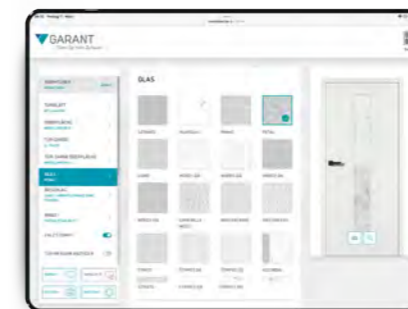

Apple iPad zur System-Fernbedienung „On The Fly“