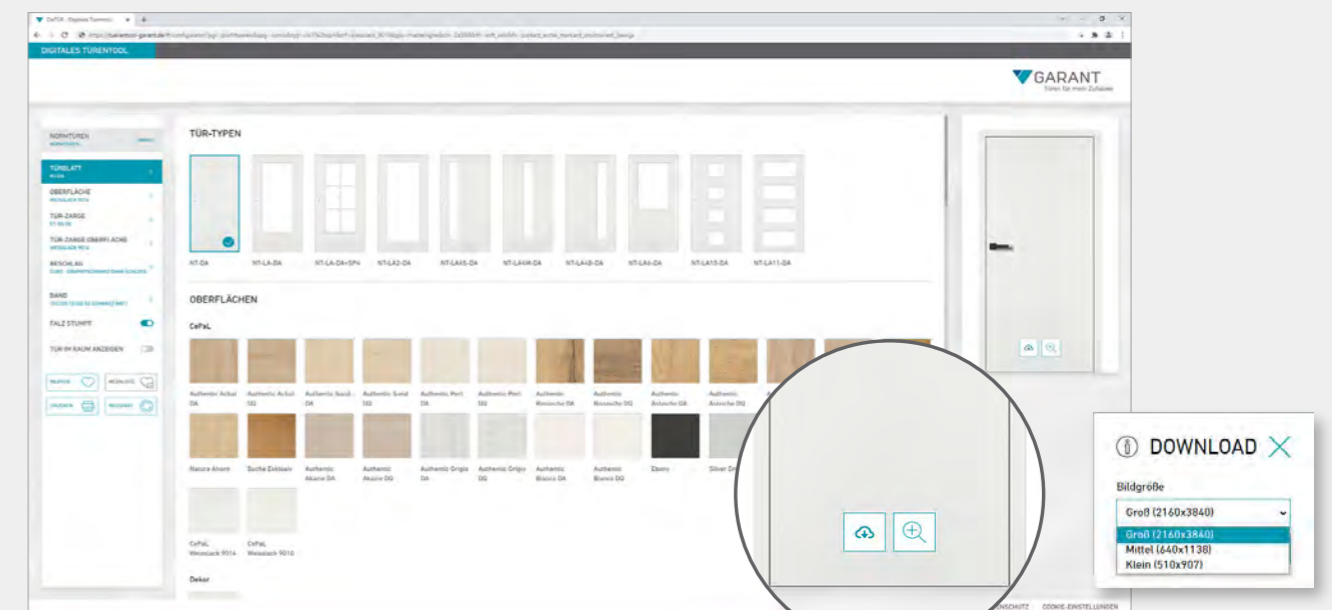

DIETÜR-BILDDOWNLOAD

Bilder sagen mehr als Tausend Worte: Ob Online-Shop, Newsletter, Flyer oder Broschüre - DIETÜR liefert Ihnen Produktbilder! Konfigurieren Sie einfach das benötigte Modell und speichern anschließend das fertige Bild über die Download-Funktion in der gewünschten Auflösung.