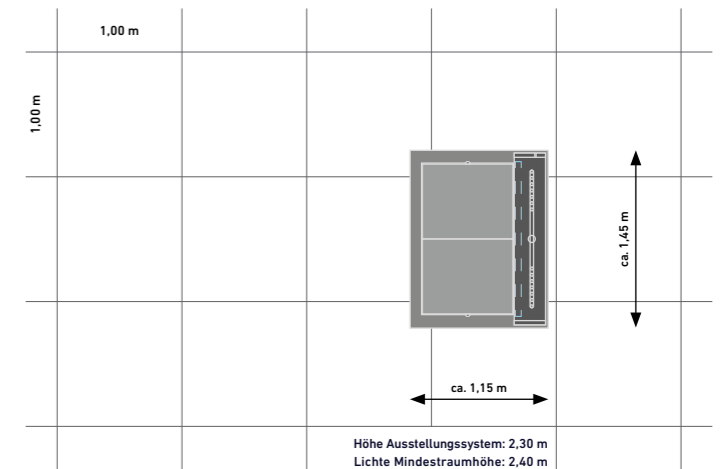

*Preis auf Anfrage und entsprechend der aktuellen Hardwarekonditionen

Apple iPad zur System-Fernbedienung „On The Fly“

98"- 4K-Monitor für Türen im Maßstab 1:1

ergonomisches Bedienpult mit 32" Touch-Display

siehe zusätzliche Informationen auf den Seiten 6 bis 9

POE-BASIC

Die Basic-Version des GARANT Point of Experience wird an der Wand montiert und ermöglicht komfortable Türenvisualisierung auch auf kleinstem Raum.

POE-KOMPAKT

Die „Kompakt“-Ausführung des POE unterscheidet sich von der „Basic“-Version durch eine Bodenplatte mit Boden-Einlegemustern. Das System kann frei im Raum oder an der Wand aufgestellt bzw. an ein Ausstellungssystem gekoppelt werden.