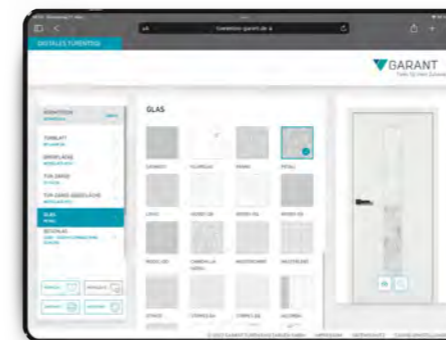

DIETÜR - digitales Türentool

1 Million Kombinationen für die individuelle Wunschtür

BEQUEM WUNSCHTÜR KONFIGURIEREN

In einer Türausstellung ist nur für eine bestimmte Anzahl an Modellen Platz. Nicht alle Varianten einer Tür können gezeigt werden. Um diese Lücke zu schließen, haben wir das Online-Tool „DIETÜR“ entwickelt. Hierüber haben Sie und Ihre Kunden Zugriff auf über 1 Million Kombinationen einer Tür. Ein Highlight bietet die Funktion „Tür im Raum darstellen“. So kann sich der Kunde seine Wunschtür besser in seinem Haus vorstellen.

Außerdem kann er seine Wunschliste samt QR-Code ausdrucken und damit zu Ihnen in den Fachhandel gehen. Vor Ort scannen Sie einfach den QR-Code und wissen sofort, was der Kunde möchte.

Hier informieren Sie sich über **DIETÜR** **KLICK**

DIETÜR und POE
Gewinner des
WOODY AWARDS 2021

SCHRITT 1:

SO EINFACH FUNKTIONIERT DAS ONLINE-TÜRENTOOL VON GARANT

Im ersten Schritt können Sie oder auch der Kunde daheim zwischen den 4 verschiedenen Türkategorien Norm-, Stil-, Profil- und Designtüren auswählen. Einfach anklicken und Sie landen in der jeweiligen Übersicht. Dort konfigurieren Sie die Wunschtür für Ihren Kunden bis ins kleinste Detail. Ihr Kunde kann auch schon vorarbeiten und trifft eine erste Auswahl vorab zu Hause und Sie beraten detailliert weiter.