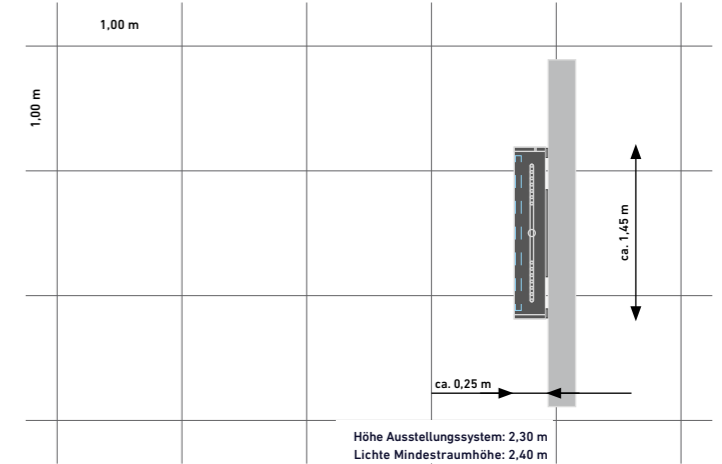

POE-Kompakt angedockt an einen Schräguszug