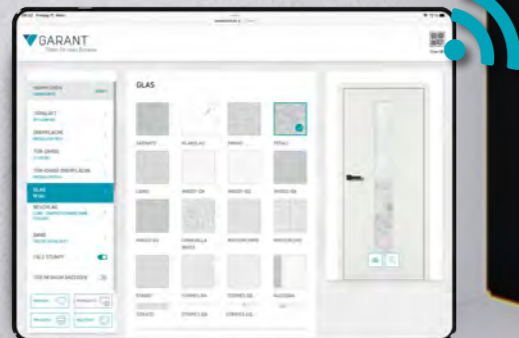

TOUCH Funktion
 Super einfache Bedienung!

4

POE-BASIC: DIE RAUMSPARLÖSUNG DER 1:1-TÜRENVISUALISIERUNG

Mit der Basic-Version des GARANT Point of Experience ermöglichen wir komfortable Türenvisualisierung auch auf kleinstem Raum. Sie konfigurieren bequem und drahtlos mit dem iPad und erleben das Ergebnis im Maßstab 1:1 auf dem Monitor.

Lösung

POE-Basic (an der Wand platziert)	
Hardware inkl. iPad für mobile Steuerung	✓
Software (lokal)	✓
Möbelbau	✓
Lieferung	✓
Montage	✓
Inbetriebnahme/ Einweisung	✓
Basispreis	ca. 18.500 €*
optional	
Support Variante A (telefonisch und remote)	112,50 €/ Stunde
Support Variante B (telefonisch und remote)	20,00 €/ monatlich

*Preis auf Anfrage und entsprechend der aktuellen Hardwarebedingungen

98"- 4K-Monitor für Türen im Maßstab 1:1

Möbel mit Einsteckschlitz zur iPad-Ablage sowie zur Unterbringung des Hochleistungs-Mini-PC